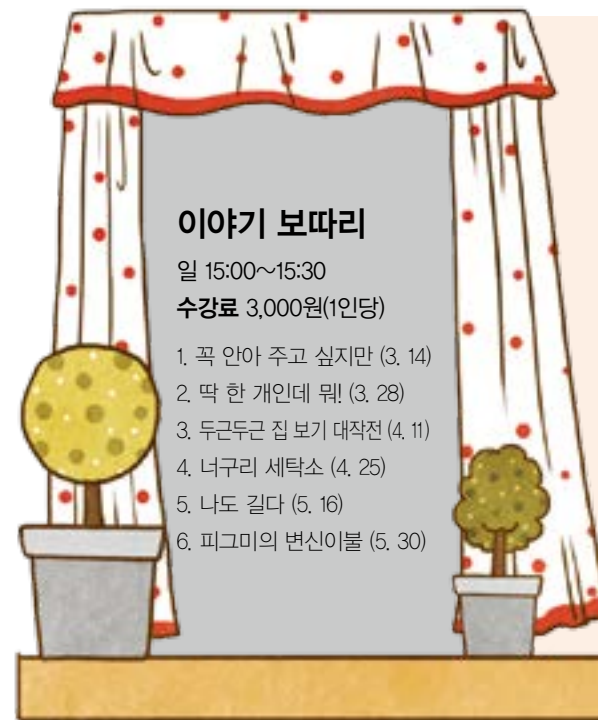

캐릭터 손소독제 만들기

4. 17(토) 11:00~16:00 수강료 3,500원

〈공통 안내사항〉

- 선착순 접수/방문 순서대로 진행(작품 소요시간 : 10분 내외)
- 대기시간이 있을 수 있으며, 상기시간 내에만 가능합니다. • 선착순 조기 마감 될 수 있습니다.

체험과 공연이 가득한 가족놀이터

달콤 캐릭터 솜사탕

5. 1(토) 12:00~16:00

수강료 3,000원